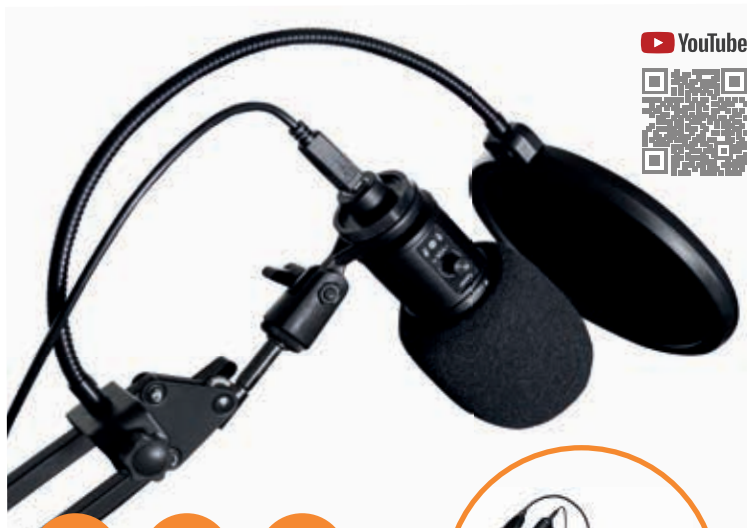

YouTube

MICROFONE SKIPPER-CASTER

MG•300

- Microfone condensador
- Conexão USB
- Padrão Polar Hipercardiode, capta o som unidirecionalmente à sua frente
- Redução de ruído inteligente, excelente desempenho mesmo em ambientes ruidosos
- Chip HIFI embutido: som em alta definição
- Ideal para Streams, Games, Podcasts e Gravações
- O braço articulado e grampo de montagem em mesa possibilitam colocar o microfone na melhor posição
- Compatível com Mac iOS e Windows
- Fonte de energia: 5V
- Taxa de amostragem: 192 KHz/24 bits
- Resposta de frequência: 20Hz-20kHz
- Sensibilidade: -36dB ± 2dB
- Nível de ruído equivalente: 120dB S.P.L.
- SPL Máximo: 115dB
- Relação S/N (sinal/ruído): 78dB
- Produzido em metal
- Dimensões: 45 x 138mm
- Comprimento do cabo: 1.5m

conexão usb

controle de volume

captação hipercardiode