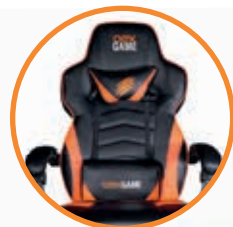

150kg

peso máximo

encosto reclinável 150°

CADEIRA GAMER GC•302

- Encosto reclinável
- Produzida em couro sintético, espuma, PVC e tecido
- Elevação a gás com altura ajustável
- Cilindro padrão: classe 4
- Apoio de braços acolchoados com altura ajustável e mobilidade na largura
- Espuma das costas com 50mm e do assento com 60mm
- Ajuste de altura em até 100mm
- Base de metal
- Rodas de 350mm em nylon
- Apoio retrátil para os pés
- Almofada nas costas em cinta elástica com ajuste
- Peso máximo recomendado: 150kg
- Peso da cadeira: 19,5kgs

Dimensões:

- Altura: 134cm
- Largura: 56cm
- Profundidade: 53cm

YouTube

7898587272902
cód.fat.: 65.0010