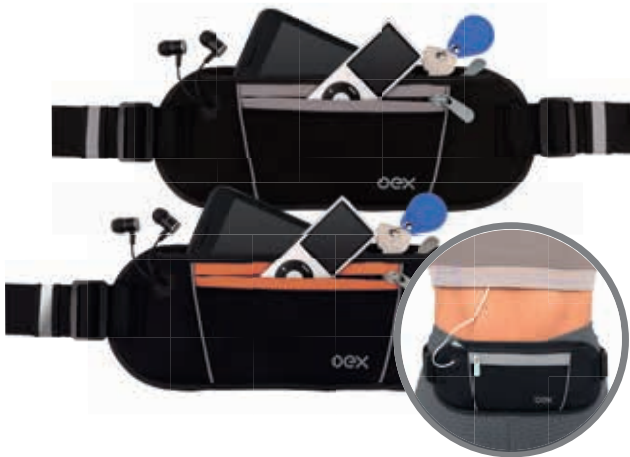

POCHETE SPORT MOVE P0•200

cinto ajustável

dois bolsos internos

saída para fones

- Dois bolsos principais e dois bolsos internos
- Ideais para armazenar chaves, celulares, dinheiro, cartões, pendrives e outros itens pessoais pequenos
- Saída para fone de ouvido
- Cinto com duas tiras refletivas
- Com cinto ajustável, não balança durante a realização de atividades
- Produzida em neoprene com revestimento de malha de ar na parte posterior
- Cinto: 80cm de comprimento
- Dimensões: 30 x 11cm

7898562618671
cód.fat.: 48.7147
7898562618688
cód.fat.: 48.7148