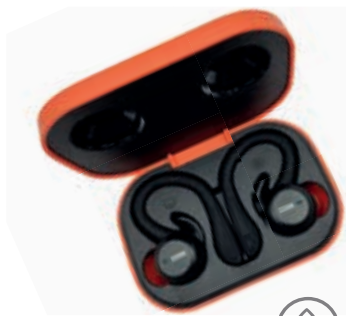

FONE FLEX TWS•21

- Conexão Bluetooth (versão 5.1)
- Fone intra-auricular com encaixe confortável
- 2 formas de uso: acompanha hastes em 2 formatos diferentes, escolha a que melhor se adapta às suas atividades
- Oferece boa proteção contra respingos de água e suor (certificado IPX6)
- Tempo de recarga: 2 horas
- Tempo de reprodução: 10 horas
- Tempo total de reprodução (com o case): 30 horas
- Sensor touch para pausa ou reprodução das músicas
- Recarga do case via Type C
- Capacidade de bateria dos fones: 3.7V/30MAH
- Capacidade de bateria do case: 3.7V/250MAH

2 formas de uso
acompanha hastes em 2 formatos diferentes

RESISTENTE À ÁGUA

2 FORMAS DE USO

FUNÇÃO TOUCH

30 horas
TEMPO TOTAL DE REPRODUÇÃO

7898587272551
cód.fat.: 48.7913