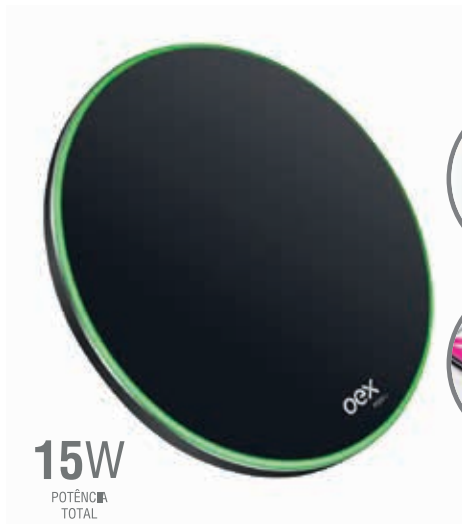

CARREGADOR PREMIUM CW•103

- Carregador Wireless
- Compatível com dispositivos habilitados para Qi
- Recarregue seu smartphone com comodidade: basta posicioná-lo sobre o carregador
- Distância máxima de carga até 8 mm
- LED indicador de energia
- Entrada: 12V-2A / 9V-2A / 5V-2A
- Saída: 12V-1.25A / 9V-1.67A / 5V-1A
- Potência: 15W / 10W / 7,5W / 5W
- Eficiência: 75%
- Interface de entrada: Type C
- Dimensões: 100 x 100 x 7mm / Peso: 57g

7898587274692
cód.fat.: 48.7450

carregador wireless

conexão type c

recarga ultra rápida

com LED indicador