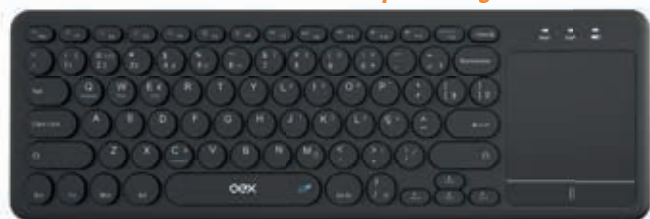

- 7898587275828
  cód.fat.: 50.0052
- 7898587275811
  cód.fat.: 50.0051
- 7898587276337
  cód.fat.: 50.0098

formato slim com touchpad integrado