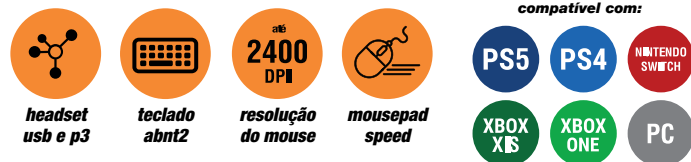

COMBO THUNDER™•306

Headset

- Multiplataforma
- Conexão P3 (3.5mm)
- Controle de áudio acoplado ao cabo
- Haste ajustável
- Microfone com ajuste de posição
- Diâmetro do fone: 40mm
- Sensibilidade: 104dB ± 3dB
- Frequência de resposta: 20Hz~20KHz
- Impedância: 32 Ohm
- Potência máxima: 100mW
- Comprimento do cabo: aprox. 1,5m
- Peso: 255g

Teclado

- Padrão ABNT2
- Backlight Rainbow (no teclado branco) e Backlight com 3 opções de cores: azul, vermelho ou roxo (no teclado preto)
- Com sensação tátil igual a de um teclado mecânico profissional
- 19 teclas anti-ghosting
- 12 teclas de atalho
- Cabo trançado, mais resistente e durável
- Multimídia
- Dimensões: 43 x 12,5 x 2,8cm
- Comprimento do cabo: 1,4m
- Peso: 457g

Mouse

- Resolução selecionável: 800 até 3200 dpi
- 7 botões
- LED Rainbow
- Cabo trançado com filtro eletromagnético
- Conexão USB
- Mouse óptico
- Dimensões: 12,7 x 7 x 4 cm
- Comprimento do cabo: 1,5m
- Peso: 135g

Mousepad

- Superfície Speed
- Base emborrachada antiderrapante
- Borda com acabamento em costura
- Dimensões: 32 x 24 x 0,3cm

7898587273411
cód.fat.: 48.5983

compatível com:

COMBO ARGOS™•304

Headset

- Sistema de som 7.1 (Virtual Surround)
- Conexão USB
- Controle para ajuste de volume no fone
- Entrada P3 no controle para conectar em consoles ou gamepads (cabo P3/P3 incluso)
- Headband elástica confortável e auto-ajustável
- Revestimento acolchoado macio na parte interna dos fones
- Microfone flexível com redutor de ruídos
- LED na lateral
- Cabo trançado, mais resistente
- Resposta de frequência: 20Hz~20KHz
- Potência: 50mW
- Dimensões: 22 x 10 x 20cm
- Comprimento do cabo: 2,1m
- Peso: 310g

Teclado