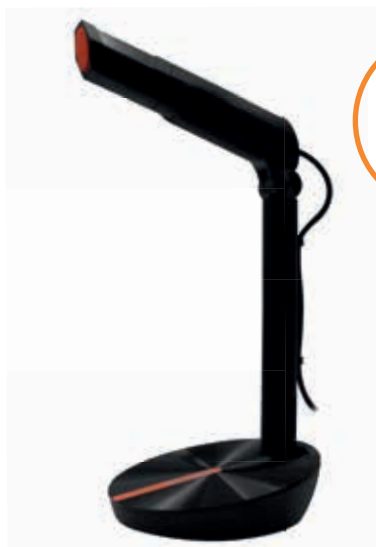

conexão usb

redução de ruído

MICROFONE ROOK MG•100

- Conexão USB
- Microfone omnidirecional com captação de som em 360°
- Redução de ruído, evitando interferência
- Botão para ajuste de volume
- Suporte com braço ajustável em angulação de 250°
- Haste com duas presilhas para segurar o cabo do microfone
- Base antiderrapante
- Comprimento do cabo: 1,5m microfone
- Sensibilidade: -58 ± 2dB
- Impedância: 2.2KΩ
- Tensão de operação: DC4.5V
- Frequência: 100Hz-10KHz
- S/N: ≤50dB

YouTube

7898587270427
cód.fat.: 48.7263