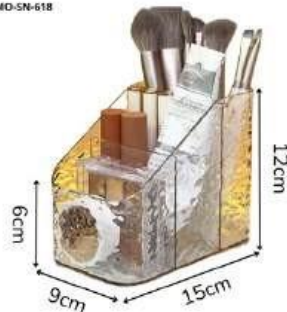

Organizador Prateleira Diamante Acrílico Branco; 15 x 9 x 12 cm

PCS/CX: 80

R\$10,00

MO-SN-619

Organizador de acrílico com Divisórias

MO-SN-619

Organizador Prateleira Diamante Acrílico Branco; 15 x 18 x 11 cm