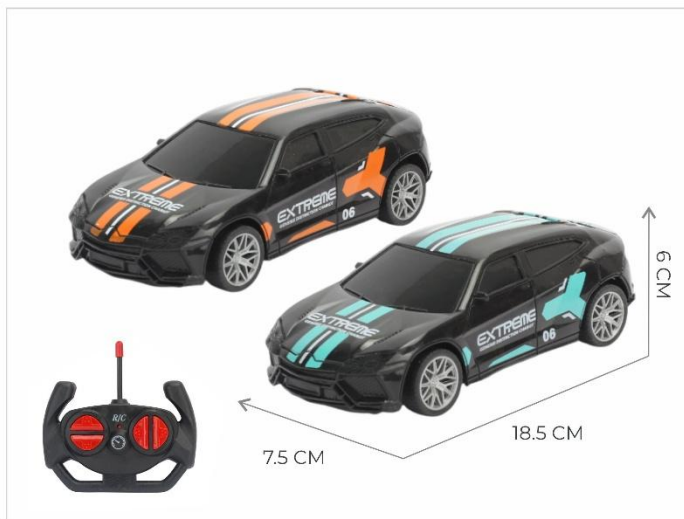

CARRINHO DE CONTROLE REMOTO

SEG-2128

•4 Funções cores sortidas
*não incluso (PILHA COMUM)

R$ **23,99**

54
PEÇAS /CX