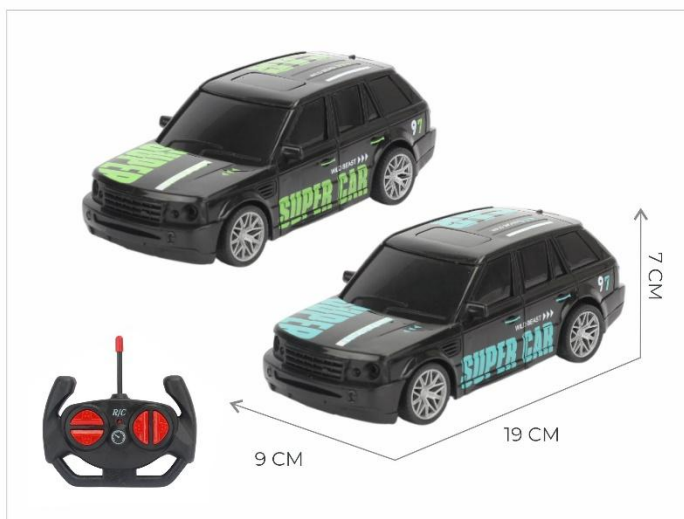

CARRINHO DE CONTROLE REMOTO

SEG-2127

•4 Funções cores sortidas
*não incluso (PILHA COMUM)

R$ **23,99**

54
PEÇAS /CX